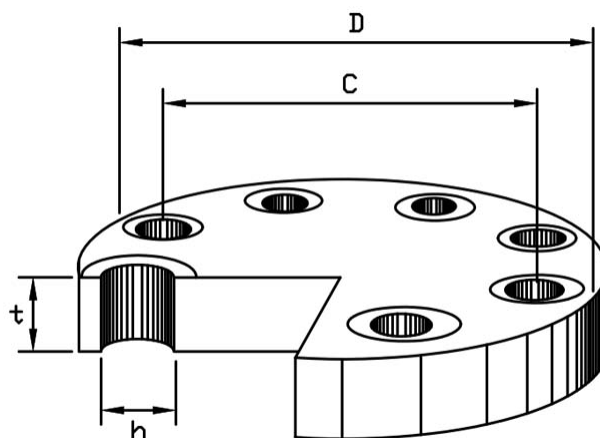

BLIND FLANGE JIS B2220 ГЛУХИ 10К

Материал steel S400
 Налягане 10 К
 Размер DN 15 - 1000

No.	Part	Material
1	Flange	Carbon steel S400

10.3.1.4. carbon steel flange blind jis b2220 / 10k							
MATERIAL							
No.	Part	Material					
1	Flange	Carbon steel SS400					
SPECIFICATIONS							
Standart:	JIS B2220						
Pressure Rating:	10K						
VARIANTS							
Materials on request:	Carbon steel	SF390A; SF440A					
	Stainless steel	SUS F304/F304L; SUS F316/F316L					
	Alloy steel	SFVA F1; SFVA F1A					
Sealing Types:	Flat Face (FF)						
ITEMS							
Flange Blind (Flat Face) JIS B2220 10K							
Size	d	D	C	Holes No,	h	t	Weight (kg)

BLIND FLANGE JIS B2220 ГЛУХИ 10К

Материал steel S400
 Налягане 10 К
 Размер DN 15 - 1000

10.3.1.4. carbon steel flange blind jis b2220 / 10k															
10	17,8	90	65	4	15	12	0,54								
15	22,2	95	70	4	15	12	0,61								
20	27,7	100	75	4	15	14	0,79								
25	34,5	125	90	4	19	14	1,24								
32	43,2	135	100	4	19	16	1,66								
40	49,1	140	105	4	19	16	1,81								
50	61,1	155	120	4	19	16	2,23								
65	77,1	175	140	4	19	18	3,24								
80	90	185	150	8	19	18	3,5								
90	102,6	195	160	8	19	18	4								
100	115,4	210	175	8	19	18	4,6								
125	141,2	250	210	8	23	20	7,3								
150	166,6	280	240	8	23	22	10,1								
175	192,1	302	265	12	23	22	11,8								
200	218	330	290	12	23	22	14								
250	269,5	400	355	12	25	24	22,7								
300	321	445	400	16	25	24	29,5								
350	358,1	490	445	16	25	26	37,1								
400	409	560	510	16	27	28	52,5								
450	460	620	565	20	27	30	68,8								
500	511	675	620	20	27	30	82,1								
550	562	745	680	20	33	32	105,8								
600	613	795	730	24	33	32	120,2								
650	664	845	780	24	33	34	145								
700	715	905	840	24	33	34	167,2								
750	766	970	900	24	33	36	204,2								
800	817	1020	950	28	33	36	225,2								
900	919	1120	1050	28	33	38	288,4								
1000	1021	1235	1160	28	39	40	367,7								